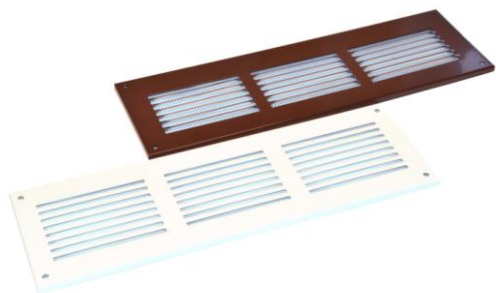

VENTILATSIOONIRESTID

Metallist ventilatsioonirest 300x100mm,
mittesuletav. Põhivärvid: valge, pruun
Toonitav RAL-kaardi alusel

Metallist ventilatsioonirest 300x100mm,
siseosa suletav. Põhivärv: valge
Toonitav RAL-kaardi alusel

Plastist ventilatsioonirest 300x100mm,
mittesuletav. Põhivärvid: valge, pruun,
must.

Toonitav RAL-kaardi alusel