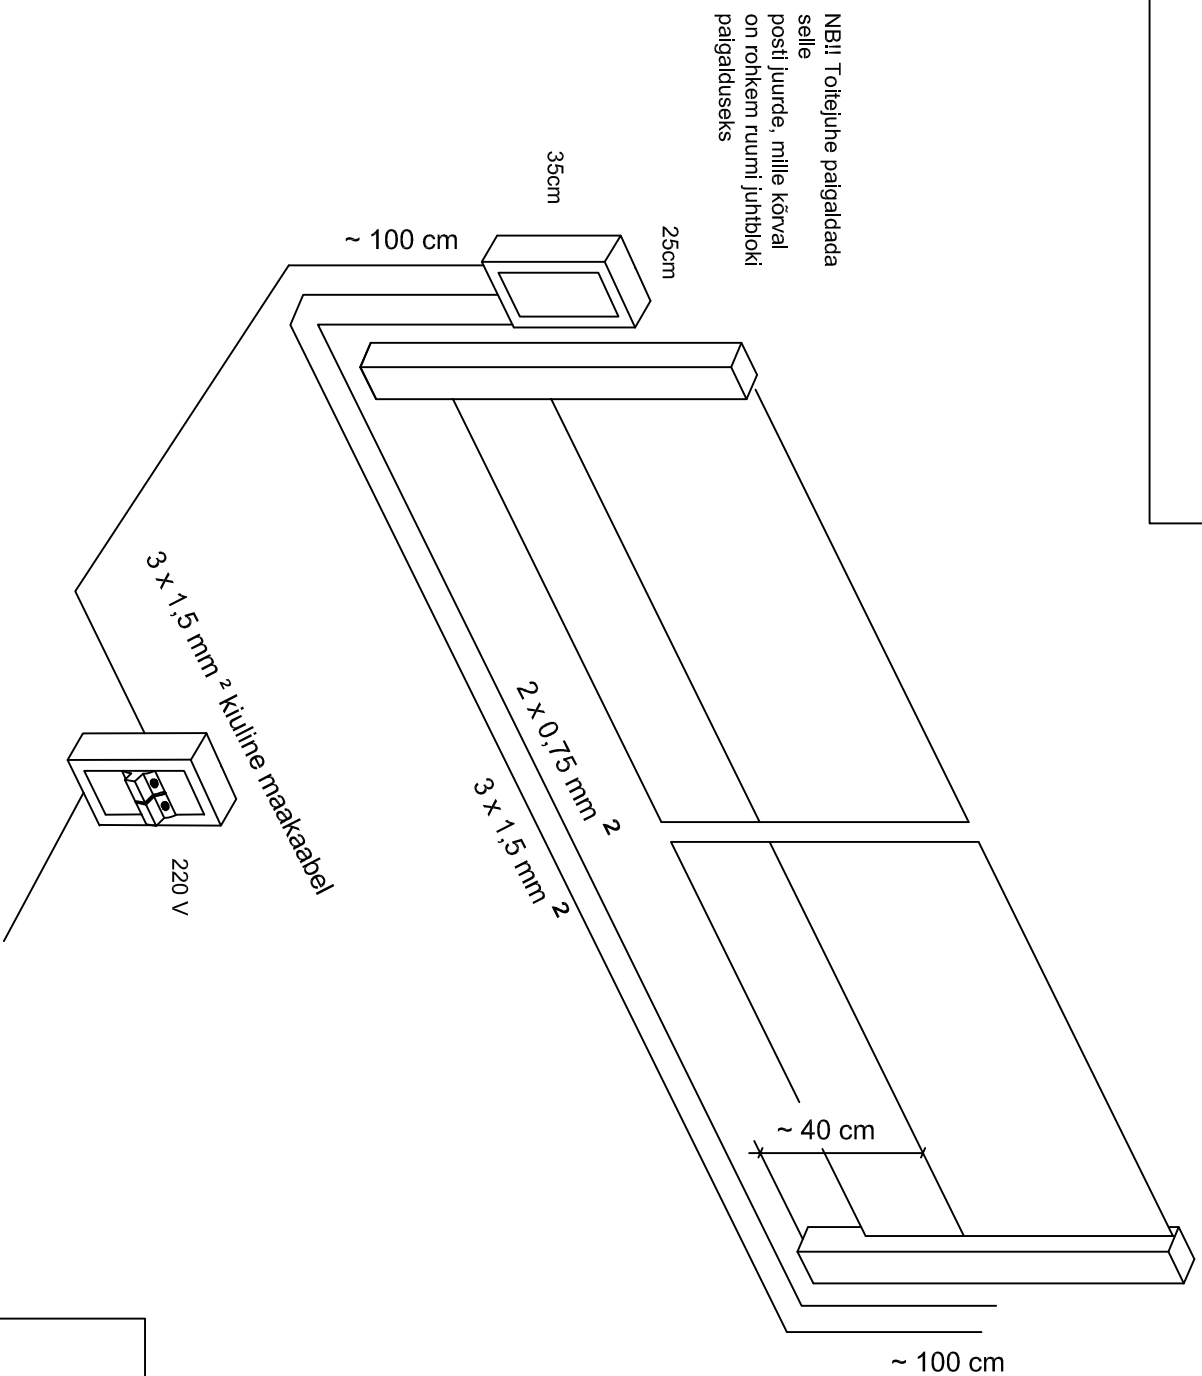

TIIBVÄRAVA ELEKTRILINE SCHEEM

© Copyright 1999. Kõik õigused kuuluvad Hansadoor OÜ-le. Dokument kuulub Hansadoor OÜ ning tema Ostja pakkuamise või lepingulise suhte juurde.
OÜ Hansadoor Kirjaliku loata dokumendi mistahes osa kopeerimine, levitamine, avaldamine, äri otstarbel kasutamine on keelatud.